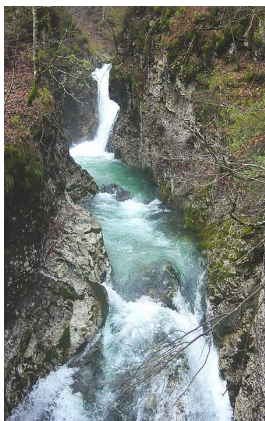

**CLUB ALPINO ITALIANO
SEZIONE GEMONA DEL FRIULI
SOTTOSEZ. DI BUJA E OSOPPO
ALPINISMO GIOVANILE**

DOMENICA 13 GIUGNO 2010

**ESCURSIONE
CASCATE TORRENTE ARZINO (Prealpi Carniche)**

- punto di partenza:** Loc. Chiavalaris
dislivello totale: 200 m. circa
difficoltà: escursionistica
sentiero: CAI 403 - strada forestale
cartografia: carta Tabacco 013 - 1/25000
tempo percorrenza: 4 h circa
presenza acqua potabile lungo il percorso: NO